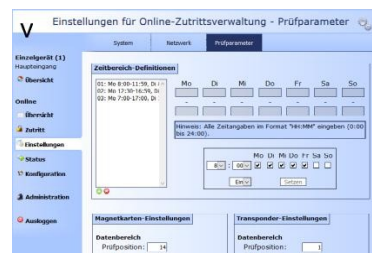

Web-Paket,  
Hard / Software / ZK-Online  
Web-Relais mit Auswertung + Verwaltung  
Software SafePro Web VV-NW, Ethernet  
bis zu:  
32 ZK / 1000 Berechtigte  
4 Eingänge, 4 Ausgänge (Türen)  
Echtzeit / Zeitpläne / Kalender /  
Feiertagskalender / Panikfunktion