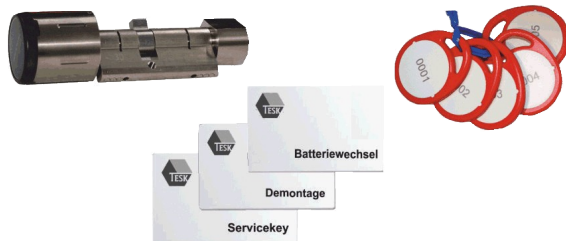

Februar Angebot

Aller guten Dinge sind 2 komplette Schließsysteme für 1.000 Euro

Plug and Play - Komplettes System mit Zutrittskontrolle

Die intelligente Schließanlage die Sie problemlos selber installieren können. Das Set wurde für kleinere Anwendungen zusammengestellt und kann ohne Verkabelung in neue oder bestehende Türen kostengünstig eingesetzt werden.

Beispiele für Einsatzgebiete:

- Büros, Praxen, Kanzleien
- Eigenheime, Betriebe, Werkstätten usw.

Artikel-Nr.: 52-SET-ZH1

Zutrittskontroll - Set, Home 1 für den Innenbereich
Elektronischer Schließzylinder Standardmaß 30/30 incl. 2 x Lilon-Batterie CR2

5 Mifare Transponder, Schlüsselanhänger
alle 5 Schlüssel (Transponder) als berechtigt vorprogrammiert.
Weitere Transponder können jederzeit integriert werden
3 Servicekarten: 1-Servicekey, 2-Demontage, 3-Batteriewechsel
Serviceanleitung, Montagehinweise