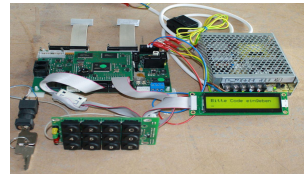

Umbausatz für heerum
Mastercash

55-BS-MH

Umbausätze für Tagestresore

Ideen in
Elektronik

 MADE IN GERMANY

Umbausatz für MS Protect
EPS

55-BS-ECS1

Umbausatz für Müllersafe MC

55-BS-MCA1

Umbausatz für Leicher Time
Depot

55-BS-LTD

Bedienfeld zu Leicher Time
Depot

Bausatz ohne Blende

55-BS-LTD1