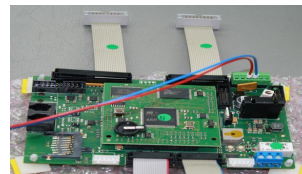

Umbausätze für Tagestresore

Ideen in
Elektronik

 MADE IN GERMANY

Beschreibung

Abbildung

Artikel-Nr.

Umbausatz für WAB Multisafe
31/64

55-BS-MS

Umbausatz für Cashmaster

55-BS-TT1

Schnellumbausatz für
Cashmaster

55-BS-TT2

Umbausatz TESK T030 >
T300

55-BS-330

Umbausatz für Kubon / Reis /
EBS Minisafe

55-BS-MMK

Umbausatz für heerum
Mastercash

55-BS-MH

Umbausätze für Tagestresore

Ideen in
Elektronik

 MADE IN GERMANY

Umbausatz für MS Protect
EPS

55-BS-ECS1

Umbausatz für Müllersafe MC

55-BS-MCA1

Umbausatz für Leicher Time
Depot

55-BS-LTD

Bedienfeld zu Leicher Time
Depot

Bausatz ohne Blende

55-BS-LTD1