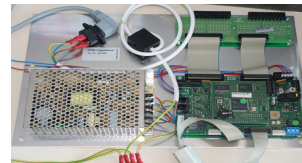

Umbausätze für Tagestresore

Ideen in
Elektronik

 MADE IN GERMANY

Beschreibung

Abbildung

Artikel-Nr.

Umbausatz für WAB Multisafe
31/64

55-BS-MS

Umbausatz für Cashmaster

55-BS-TT1

Schnellumbausatz für
Cashmaster

55-BS-TT2

Umbausatz TESK T030 >
T300

55-BS-330

Umbausatz für Kubon / Reis /
EBS Minisafe

55-BS-MMK

Umbausatz für heerum
Mastercash

55-BS-MH

Umbausätze für Tagestresore

Ideen in
Elektronik

 MADE IN GERMANY

Umbausatz für MS Protect
EPS

55-BS-ECS1

Umbausatz für Müllersafe MC

55-BS-MCA1

Umbausatz für Leicher Time
Depot

55-BS-LTD

Bedienfeld zu Leicher Time
Depot

Bausatz ohne Blende

55-BS-LTD1