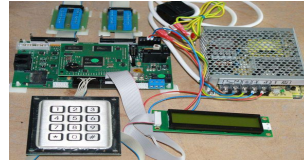

Umbausatz für heerum
Mastercash

55-BS-MH

Umbausätze für Tagestresore

Ideen in
Elektronik

 MADE IN GERMANY

Umbausatz für MS Protect
EPS

55-BS-ECS1

Umbausatz für Müllersafe MC

55-BS-MCA1

Umbausatz für Leicher Time
Depot

55-BS-LTD

Bedienfeld zu Leicher Time
Depot

Bausatz ohne Blende

55-BS-LTD1