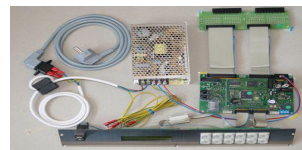

Umbausätze für Tagestresore

Ideen in
Elektronik

 MADE IN GERMANY

Beschreibung

Abbildung

Artikel-Nr.

Umbausatz für WAB Multisafe
31/64

55-BS-MS

Umbausatz für Cashmaster

55-BS-TT1

Schnellumbausatz für
Cashmaster

55-BS-TT2

Umbausatz TESK T030 >
T300

55-BS-330

Umbausatz für Kubon / Reis /
EBS Minisafe

55-BS-MMK

Umbausatz für heerum
Mastercash

55-BS-MH

Umbausätze für Tagestresore

Ideen in
Elektronik

 MADE IN GERMANY

Umbausatz für MS Protect
EPS

55-BS-ECS1

Umbausatz für Müllersafe MC

55-BS-MCA1

Umbausatz für Leicher Time
Depot

55-BS-LTD

Bedienfeld zu Leicher Time
Depot

Bausatz ohne Blende

55-BS-LTD1